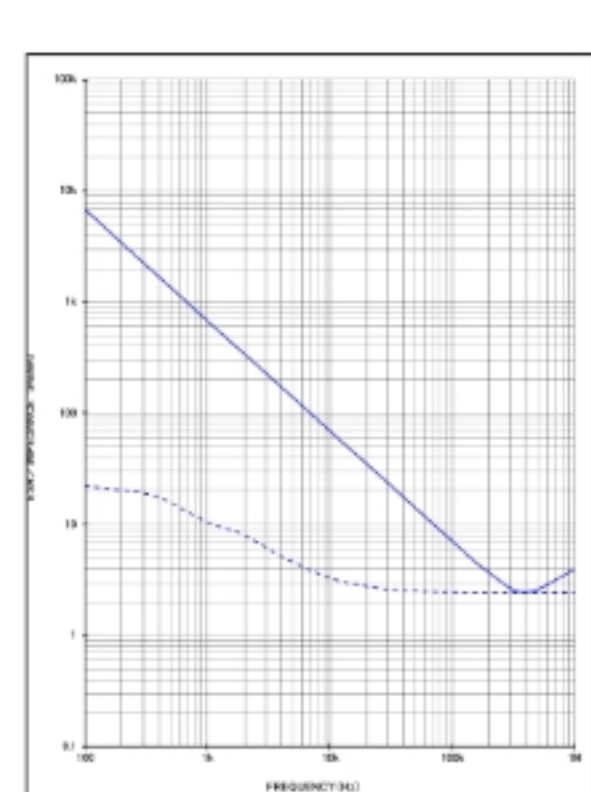

阻抗/ESR频率特性 (参考数据)

参考PDF

应用指南 TOP

> 铝电解电容器应用指南

> 电动助力转向系统(1)

> 电动助力转向系统(2)

> 汽车泵控制装置

> 48V系

> 集成式启动

> 发电机

> 车载用压缩机

> 车载控制器·

> 区域·网络

> 先进的驾驶辅助系统

> 汽车电子制动系统

> 车载充电器

> 服务器AC/DC电源(1)(AC/DC

Power Supply for Servers)

服务器AC/DC电源(2)(AC/DC

Power Supply for Servers)

> 服务器用AC/DC电源(3)(AC/DC

Power Supply for Servers)

> 服务器用AC/DC电源(4)(AC/DC

Power Supply for Servers)

> 移动网络基站

> EV电动汽车

> 空调压缩机控制装置

公司信息 >

关于尼吉康

可持续发展

新闻发布

活动

产品 >

铝电解电容器

电力和设备用电容器

NECST产品

机械模块

开关电源

股东及投资人信息

联系我们 >

社交媒体

微信